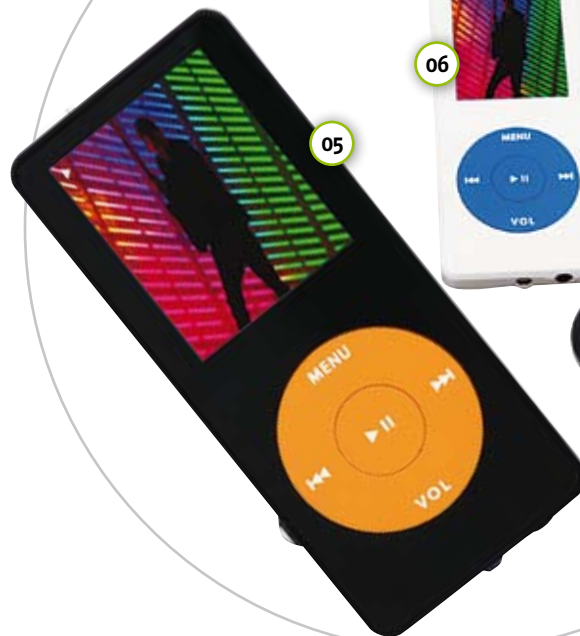

**08452** ↑

Cámara digital 10 megapixels 8x digital, zoom 6 interpolated multimedia MP3 player, support SD/MMC CARD, lente independiente para macros PMP sistema flash Pop-up.

↑ **08446**

Radio calentador de tele con 4 puertos USB. 1,1. Medidas: 13x9x3 cm. Marcaje: C+M 0,8x2 cm.

*Objeto de desco\**

**01775** ↓

MP4 con pantalla 1,8", 1GB de memoria. Marcaje: C+M 20x20 mm.

05

06

↑ **01734**  
Bolígrafo metálico con USB, memoria de 512MB.  
Medida: 18x2x3 cm.  
Marcaje: G+M 20x10 mm.