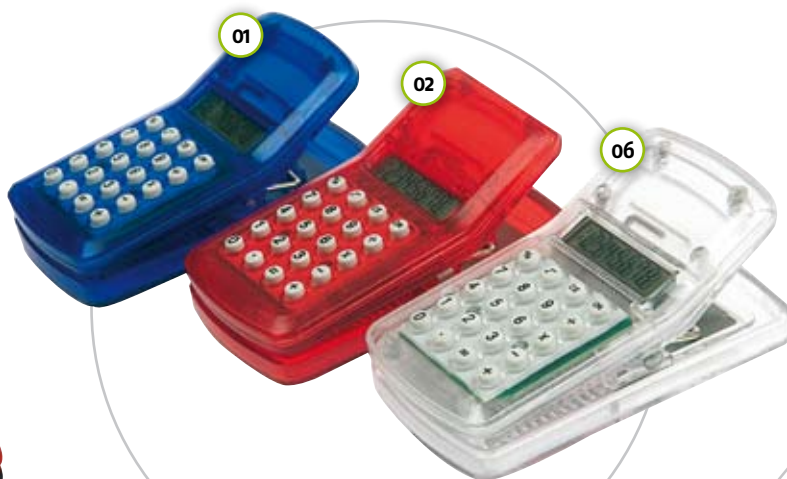

**04160** ↑  
 Reloj-alarma con Calculadora abatible.  
 Cronómetro - alarma - Día.  
 Medida: 7,5x6 cm.  
 Marcaje: C+M 20x5 mm.

← **08707**  
 Calculadora electrónica plata-azul abatible.  
 Marcaje: B+M 15x15 mm.

← **01673**  
 Porta notas con calculadora, sin bolígrafo.  
 Medida: 13x7,8x2 cm.  
 Marcaje: E+M 30x30 mm.

*Objeto de desco*

↓ **08436**  
 Calculadora pinza porta papeles.  
 Medida: 7x3,5x2,5 cm.  
 Marcaje: B+M 1x1 cm.