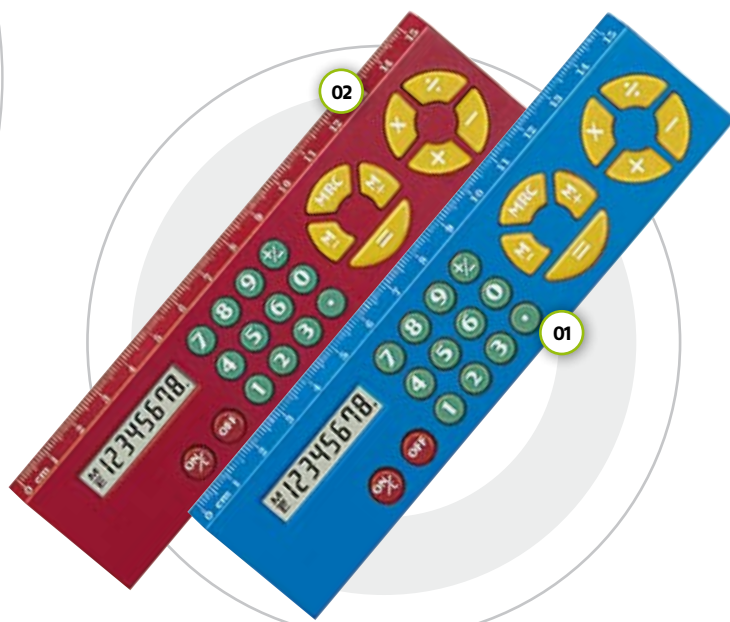

← **08659**

Reloj calendario termómetro.  
Doble pantalla.  
Medida: 10x7 cm.  
Marcaje: C+M 30x10 mm.

↓ **01794-07**

Estación meteorológica, display LCD iluminado, frente de aluminio, alarma, fecha y termómetro. Color Plateado/gris.  
Medidas: 14x8x2 cm.  
Marcaje: C+M 20x20 mm.

↓ **01796-05**

Reloj con aplicación de madera, luz azul, alarma, fecha y termómetro. Color negro.  
Medidas: 16,5x11,2x5,8 cm.  
Marcaje: C+M 20x20 mm.

**01713** →  
Estacion metereologica, reloj, alarma,  
temperatura, humedad.  
Medida: 9x8,2x4,7 cm.  
Marcaje: C+M 15x15 mm.

↓ **04159**  
Calculadora mágica con bolígrafo.  
Marcaje: C+M 20x20 mm.

**08318** ↓  
Calculadora electrónica color plata-azul.  
Medidas: 15x11,5 cm.  
Marcaje: B+M 8x8 mm.

**08345** ↑  
Calculadora mágica con bolígrafo.  
Marcaje: C+M 20x20 mm.

**04265** ↓  
Regla - calculadora.  
Medida: 20x5,5x1 cm.  
Marcaje: B+M 50x15 mm.

**08710** ↑  
Calculadora con dinamo.  
Carga por fricción.  
Marcaje: B+M 15x10 mm.

**08437** ↑  
Calculadora solar de tejido enrollable.  
Medida: 20x14,5 cm.  
Marcaje: C+M 5x2 cm.